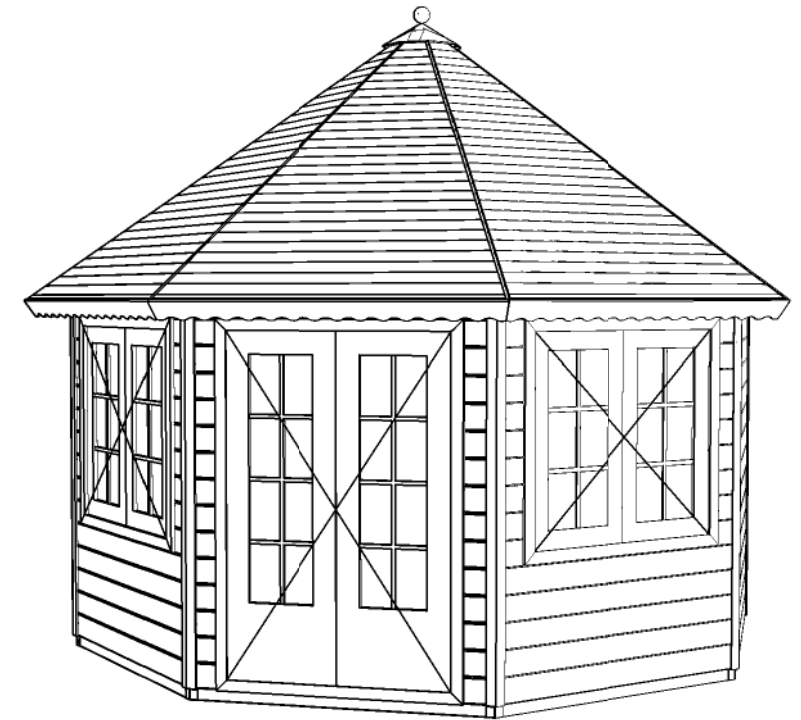

(L) Zijaanzicht / Side view / Seiten ansicht

Vooraanzicht / Front view / Vorderansicht

(R) Zijaanzicht / Side view / Seiten ansicht

Achteraanzicht / Rear view / Hinterseite

3710+

2050+

Peil 0+

Plattegrond / Plan

### Prima Grand Four

Omschrijving / Description:	PG12	Ordernr.:	Order NR
Onderdeel / Component:	Bouwtekening / Construction drawing	Schaal / Scale:	1:50
Dealer:	Lugarde	BLAD NR.:	BT
Ref.:	Ref		

**LUGARDE**®  
 ©LUGARDE® Laren Holland  
 www.lugarde.com  
 sale@lugarde.nl  
*Simply the best*