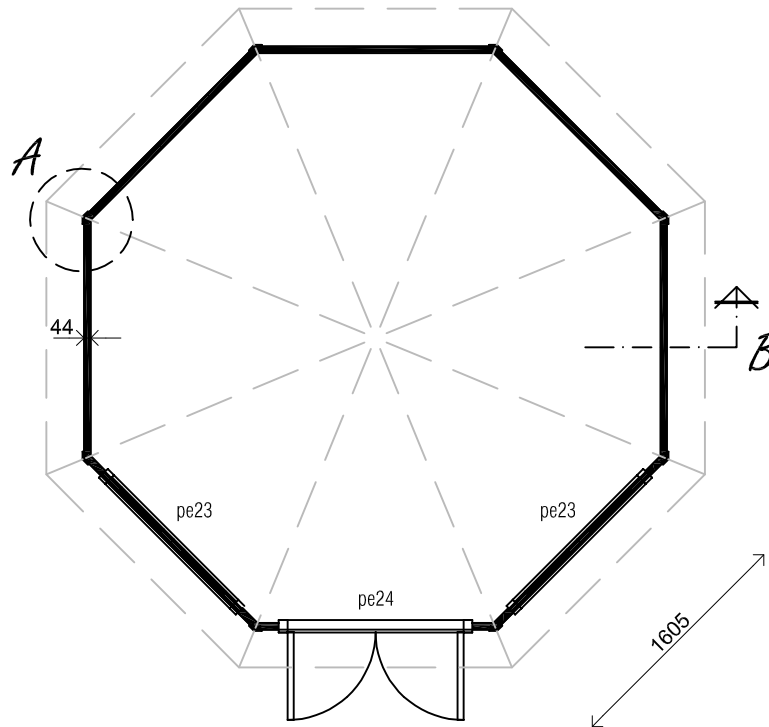

(L) Zijaanzicht / Side view / Seiten ansicht

Vooraanzicht / Front view / Vorderansicht

(R) Zijaanzicht / Side view / Seiten ansicht

Achteraanzicht / Rear view / Hinterseite

3710+

2050+

Peil 0+

Plattegrond / Plan

### Prima Grand Four

Omschrijving / Description:	PG12	Ordernr.:	Order NR
Onderdeel / Component:	Bouwtekening / Construction drawing	Schaal / Scale:	1:50
Dealer:	Lugarde	BLAD NR.:	BT
Ref.:	Ref		

**LUGARDE**®  
 ©LUGARDE® Laren Holland  
 www.lugarde.com  
 sale@lugarde.nl  
*Simply the best*